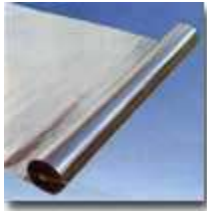

DURALFOIL

*O **Duralfoil** é o mais avançado sistema de isolamento térmico para telhados*

- **Intercepta 95% do calor**
- **Impermeabiliza evitando a passagem de água proveniente de goteiras**
- **Mantém a temperatura interna protegendo do frio**

Abaixo temos algumas fotos do processo de instalação do Duralfoil demonstrando a facilidade e versatilidade na utilização em estruturas metálicas ou em madeira